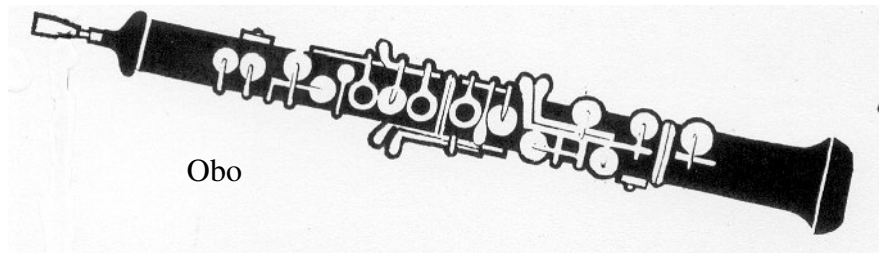

Peter og ulven

Tegn streger mellem dyrene og de rigtige instrumenter, så det passer til historien.

Fugl

Obo

And

Fløjte

Gammel mand

Horn