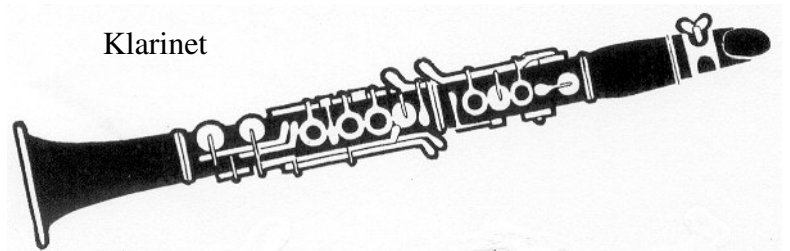

Peter og ulven

Tegn streger mellem dyrene og de rigtige instrumenter, så det passer til historien.

Klarinet