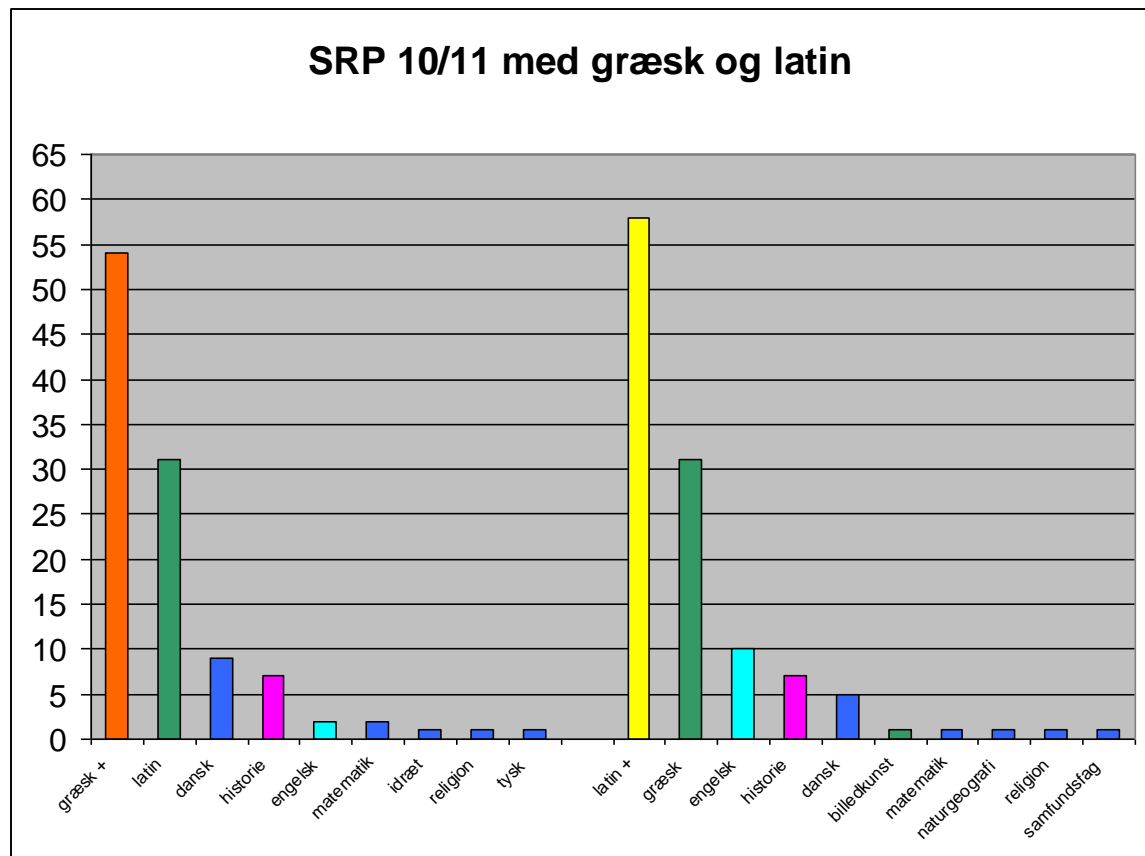

Fordeling af studieretningsprojekter med græsk og latin 2010-2011

Jeg har fået tilsendt titler på 81 SRP'er i år, hvori græsk og latin indgår. I år er ud over latin A og græsk A også latin B repræsenteret. Karakteristisk for årets opgaver er at færre har skrevet rene klassikeropgaver, og at der er kommet flere fag i spil. De mest populære samarbejdsfag er dansk, historie og engelsk, men derudover er der skrevet opgaver i samarbejde med billedkunst, idræt, matematik, naturgeografi, religion, samfundsfag og tysk.

Grafisk fremstillet ser det sådan ud

Susanne Høeg