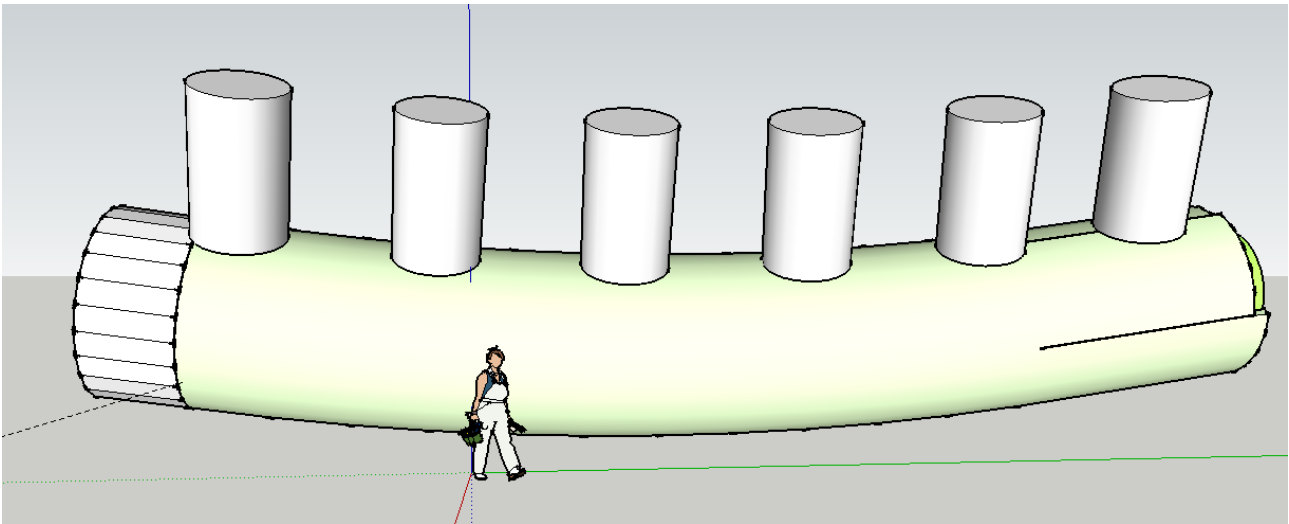

E L E V E K S E M P E L

PORREN – her forsøgt gengivet med bænkenes struktur

Eksempel: her er indtegnet porrens form og supplerende "søjler", imiteret fra bænken i Sculpt.

(Billedkreditering: Lærke Årup, Århus Katedralskole)

PORREN her udfoldet med tilføjninger af rektangulære moduler i stueplanet, vinduespartier samt farve.

Æstetikken kan diskuteres ... Men den var sjov at lave. Og med lidt mere tid og alvor, kan bygningen måske gå hen og blive almost cool.