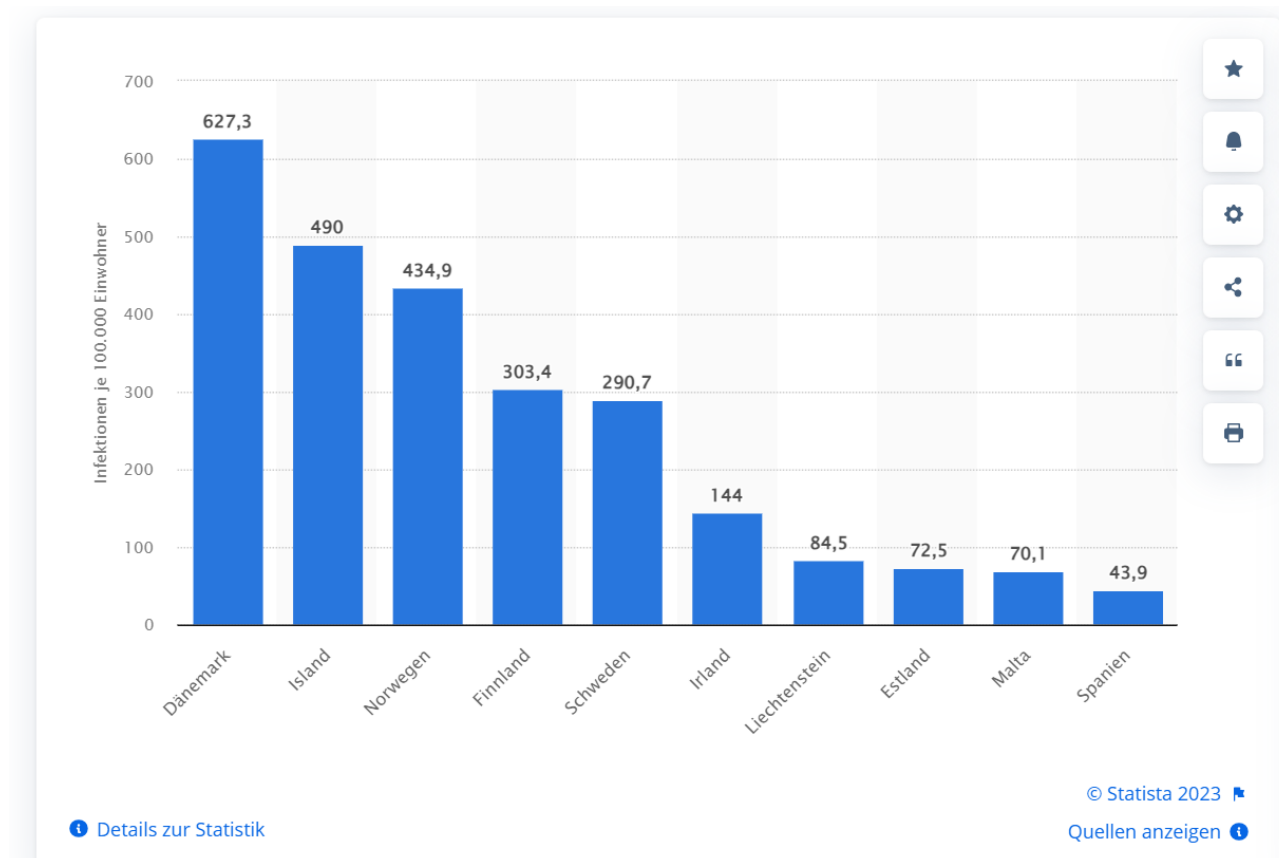

Dette bilag er en del af artiklen

<https://emu.dk/stx/undervisningsmiljoe/sekualundervisning/sekualundervisning-med-afsaet-i-laereplanerne-tysk> på emu.dk

Udarbejdet af Signe Koch Klavsén for Børne- og Undervisningsministeriet
2024

Ihr trefft euch in neuen Paaren und vergleicht eure Stichwörter zum Inhalt des Artikels. Fasst gemeinsam zusammen, wovon der Artikel handelt.

Vergleich: Dänemark – Deutschland

Top 10 Länder mit der höchsten Infektionsrate von Chlamydien in Europa im Jahr 2021

(je 100.000 Einwohner)

Aus: <https://de.statista.com/statistik/daten/studie/1331537/umfrage/laender-mit-der-hoechsten-infektionsrate-von-chlamydien-in-europa/>

Die Zahl der angemeldeten Geschlechtskrankheiten steigt in Deutschland – wie ihr im Artikel gelesen habt. Welche Gründe könnte es dafür geben, dass Dänemark den (nicht so guten) ersten Platz einnimmt und die anderen nordischen Länder Platz zwei, drei, vier und fünf einnehmen?